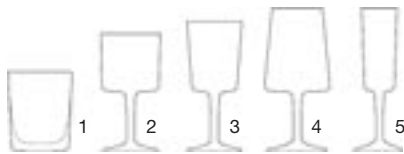

Enjoy straightforward modern contact with your guests through the simple, timeless design of the glasses in the SKYLINE series.

Skyline

	Sortiment	Assortiment	Collection	Art.-No.	Farbe couleur color	Höhe hauteur height	Ø	VP/Stk. PV/pièce price/item	VEH UV SU
1	Wasser	Eau	Water	60.675.10.001	cristal	110	80	SFr. 10.00	6 Stk.
2	Rotwein	Vin rouge	Red Wine	60.675.02.001	cristal	160	80	SFr. 18.00	4 Stk.
3	Weisswein	Vin blanc	White Wine	60.675.03.001	cristal	175	65	SFr. 16.00	4 Stk.
4	Bordeaux	Bordeaux	Bordeaux	60.675.01.001	cristal	190	70	SFr. 20.00	4 Stk.
5	Champagner	Champagne	Champagne	60.675.08.001	cristal	190	45	SFr. 20.00	4 Stk.